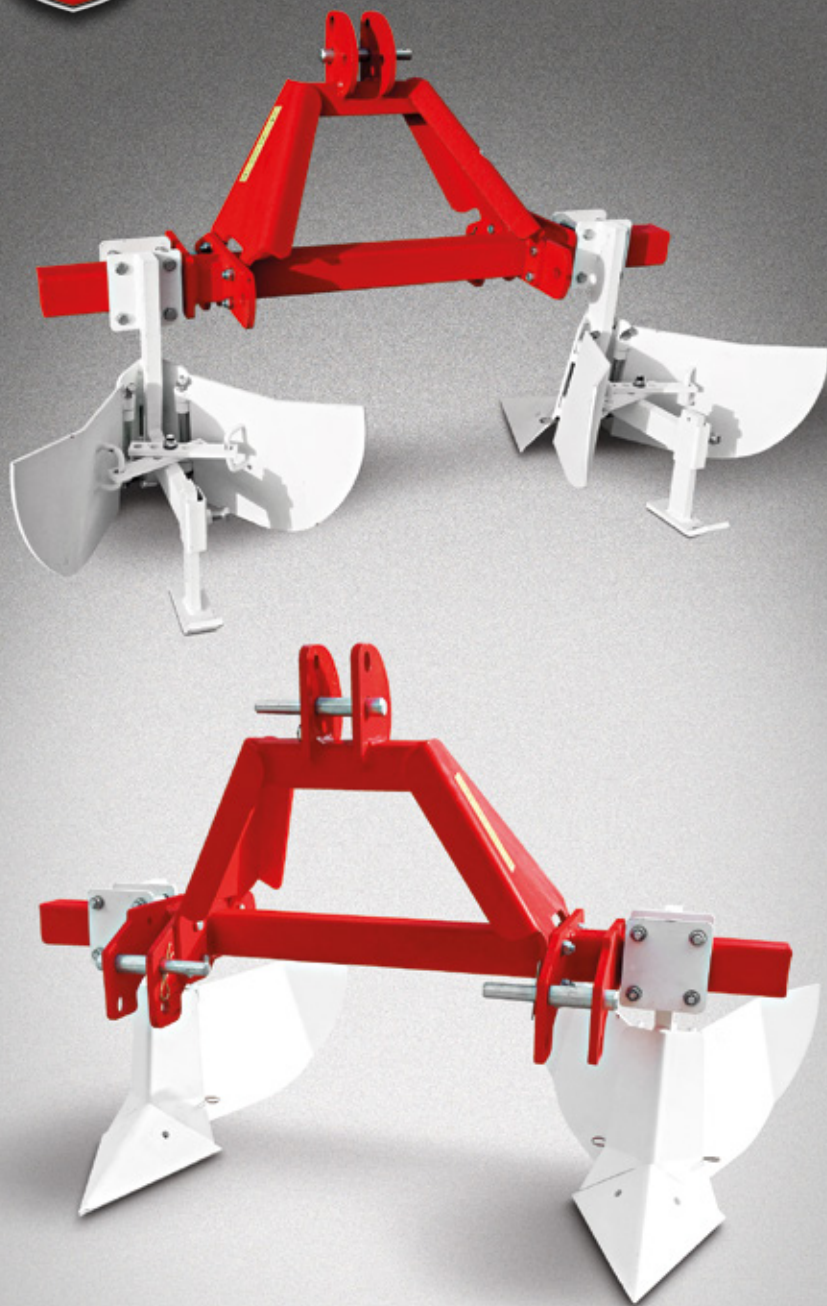

ASSOLCATORE SPD

RIDGER; BUTTEUR;
FURCHENZIEHER; SURCADOR.

IT DOTAZIONI STANDARD

2 assolcatori; | Assolcatori regolabili in larghezza; | Larghezza di lavoro regolabile; | Attacco universale a 3 punti cat. I.

EN STANDARD EQUIPMENT

2 shares; | Width-adjustable shares; | Adjustable working width; | Universal 3 points linkage cat. I.

FR ÉQUIPEMENT STANDARD

2 socs; | Socs réglables en largeur; | Largeur de travail réglable; | Attelage universel à 3 points cat. I.

DE SERIENAUSSTATTUNG

2 Furchenzieher; | Breitenverstellbarer Furchenzieher; | Regulierbare Arbeitsbreite | Universal-3-Punkt-Aufnahme Kat. I.

ES EQUIPO ESTÁNDAR

2 rejas; | Rjas ajustables en anchura; | Anchura de trabajo ajustable; | Ataque universal de 3 puntos cat. I.

M

MODELLO

SPD 2

CODICE

M1.Z1.SPD2

LARGHEZZA
LAVORO

85/120
cm

DIMENSIONI